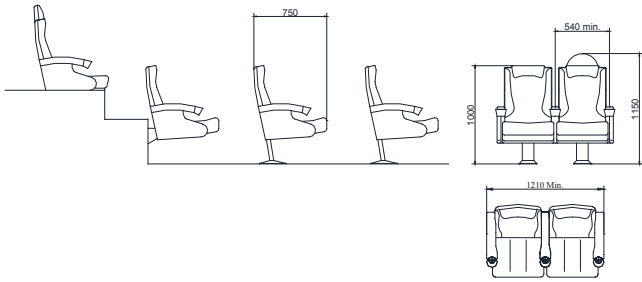

Kiev