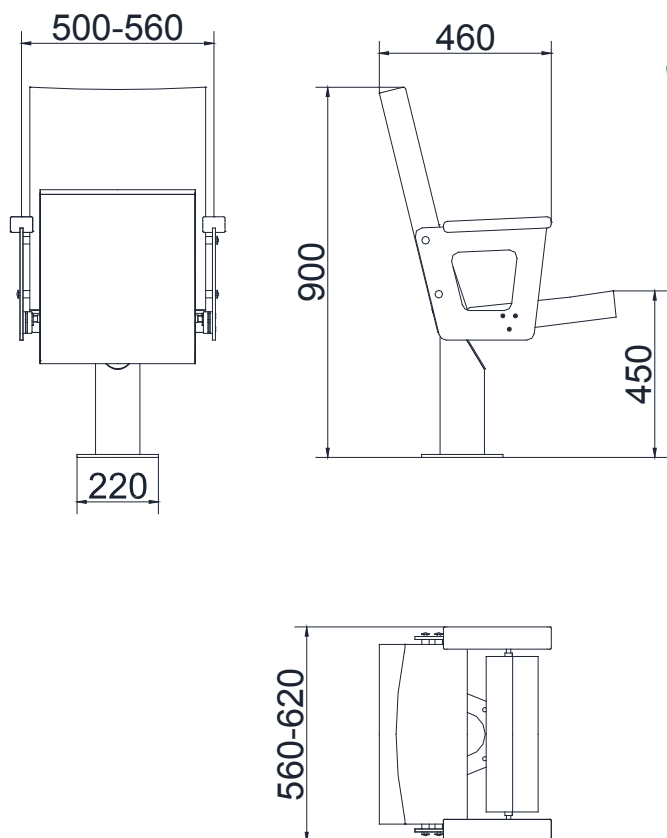

franquicia

franquin

<b>Descripción</b>	<b>Description</b>	<b>Description</b>	<b>Beschreibung</b>	<b>Descrição</b>	<b>Descrizione</b>	<b>описание</b>	<b>فصو</b>
Butaca con estructura de acero	Armchair with steel structure	Fauteuil avec structure en acier	Stuhl mit Stahlkonstruktion	Cadeira com estrutura de aço	Poltrona con struttura in acciaio	Председатель со стальной структурой	بلصلا لكي طام عم يبرك
Respaldo tapizado completo	Fully upholstered	Entièrement recouvert	Vollpolster	Totalmente estofados	Completamente imbottito	Полностью обитое	ام اب دجن مل ا
Asiento tapizado completo	Fully upholstered seat	Entièrement recouvert de siège	Vollpolstersitz	Assento completamente estofado	Sedile completamente imbottito	Полностью обитое сиденье	دقم امامت دجن مل ا
Abatimiento de asiento: Automático	Abatement seat: Automatic	Réduction du siège: Automatique	Abatement Sitz: Automatische	Assento Redução: automática	Abbattimento del sedile: Automatico	Борьбы с места: Автоматическая	لكي تاموت أو دجل دقم
Costados de acero	Fully upholstered sides	Entièrement côtés rembourrés	Vollpolster-Seiten	Lados totalmente estofados	Lati completamente imbottiti	Полностью мягкой сторон	ني بن امل امامت دجن م
Apoyabrazos tapizados	upholstered armrests	accoudoirs rembourrés	Gepolsterte Armlehnen	apoios de braços estofados	braccioli imbottiti	Мягкие подлокотники	طويت دجن م
Bloques de espuma de poliuretano auto-extinguible	Blocks of self-extinguishing polyurethane foam	Des blocs de mousse de polyuréthane auto-extinguible	Blöcke aus selbstverlöschendem Polyurethan-Schaum	Blocos de auto-extinguível de espuma de poliuretano	Blocchi di autoestinguente in poliuretano espanso	Блоки самозатухающий пенополиуретана	يلوبيل ا يواغر لتك ماضط يمانلا ناشخروي
Desenfundable	Removable	Amovible	Abnehmbar	Removível	Removibile	съёмный	لقزلل لباق
Fijación pie central	Securing central foot	Sécurisation pied central	Die Sicherung zentraler Fuß	Protegendo pé central	Protezione piede centrale	Обеспечение центральной пешеходной	عيزكر مل ا م بقل ا نيم ك
<b>Opciones</b>	<b>Options</b>	<b>Options</b>	<b>Optionen</b>	<b>Opções</b>	<b>Opzioni</b>	<b>описание</b>	<b>تارايخ</b>
Barrera antifuego	Fireproof barrier	Barrière coupe-feu	Feuerfeste Barriere	Barreira à prova de fogo	Fireproof barriera	Противопожарные барьер	زجاج وقود
Numeración de fila y butaca	Row and seat numbers	Les numéros de lignes et le siège	Reihen-und Sitzplatznummerierung	Os números das linhas e assento	Fila e posto i numeri	Ряд и места	ماقرا دقجو فص
Pupitre de respaldo	Support desk	Support desk	Support-Desk	Mesa de apoio	Supporto scrivania	Поддержка стол	ببتكم م ع
Personalización	Personalization	Personnalisation	Personalisierung	Personalização	Personalizzazione	воплощение	صيص ختل ا
<b>Complementos</b>	<b>Accessories</b>	<b>Accessoires</b>	<b>Zubehör</b>	<b>Acessórios</b>	<b>Accessori</b>	<b>аксессуары</b>	<b>تار اوس سلكا</b>
Pupitre PD10	PD10 desk	PD10 bureau	PD10 Desk	Tabela PD10	PD10 Desk	PD10 бюро	ببتكم PD10
<b>Otros datos</b>	<b>Other data</b>	<b>D'autres données</b>	<b>Andere Daten</b>	<b>Outros dados</b>	<b>Altri dati</b>	<b>Другие данные</b>	<b>يرخ ا تان ابي</b>
Densidad poliuretano: Asiento:72Kg/m3 Respaldo: 65Kg/m3	Density polyurethane: Seat: 72Kg/m3 Back: 65Kg/m3	Polyuréthane Densité: Retour: 65Kg/m3	Polyurethan: Seat: 72Kg/m3 Zurück: 65Kg/m3	Poliuretano de densidade: Assento: 72Kg/m3 Voltar: 65Kg/m3	Densità di poliuretano: Sede: 72Kg/m3 Back: 65Kg/m3	Плотность полиуретановой: Место: 72Kg/m3 Спина: 65Kg/m3	يلوبيل ا تام م عفاشك ن: يثخروي دقم: 72Kg/m3 يورخ ا قرم: 65Kg/m3 تاشورفيل: BS 5811
Tapicería: BS 5811	Upholstery: BS 5811	Tapiserie: BS 5811	Polsterung: BS 5811	Estofados: BS 5811	Tappezzeria: BS 5811	Tappezzeria: BS 5811	BS 5811/ 0,1,5
EN1021:2002 Part 1&2 UNE 23727 / NF92-503	BS 5852/ 0,1,5	NFP92 503-507(M1) NFD 60-013(2011)AM18	DIN 4102(B1) DIN 54342	EN1021:2002 Part 1&2	UNI9175(11M)	BS 5852/ 0,1,5	BS 5852/ 0,1,5