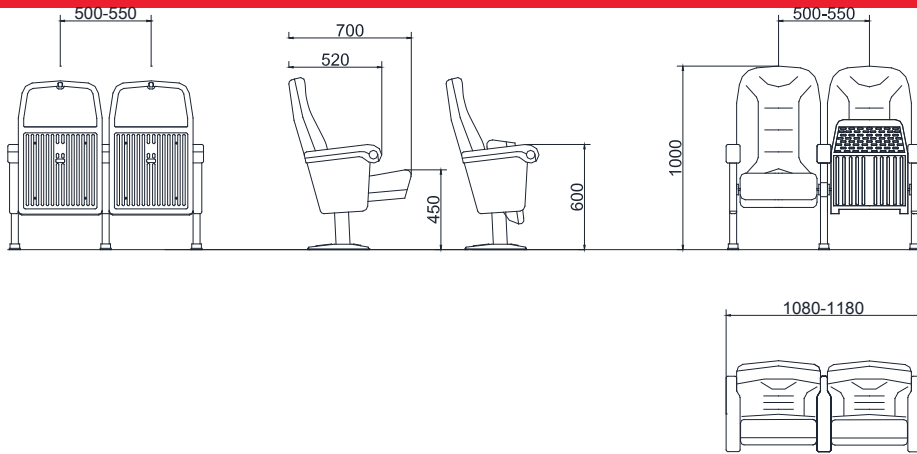

memorica

memorca

Descripción	Description	Description	Beschreibung	Descrição	Descrizione	описание	تفصو
Butaca con estructura de acero	Armchair with steel structure	Fauteuil avec structure en acier	Stuhl mit Stahlkonstruktion	Cadeira com estrutura de aço	Poltrona con struttura in acciaio	Председатель со стальной структурой	بيلصدا لكليدا عم يسرك
Respaldo con carcasa	Support with housing	Soutien au logement	Unterstützen Sie mit Gehäuse	Apoio à habitação	Supporto con custodia	Поддержка с жильем	ن الفس ال ا م ع د عم
Asiento con carcasa	Seat cover	Housse de siège	Sitzbezug	Tampa de assento	Coprisedile	Обивка сидений	ء ل ط ع ل ا م ع د عم
Abatimiento de asiento: Automático	Abatement seat: Automatic	Réduction du siège: Automatique	Abatement Sitz: Automatische	Assento Redução: automática	Abbattimento del sedile: Automatico	Борьбы с места: Автоматическая	لكليدا موشوا: بحلا د ع ق م
Costados de acero	Fully upholstered sides	Entièrement côtés rembourrés	Vollpolster-Seiten	Lados totalmente estofados	Lati completamente imbottiti	Полностью мягкой сторон	ن ي ب ن ا ج ل ا م ا م ت د ع م
Apoyabrazos de poliuretano	Polyurethane armrests	Accoudoirs en polyuréthane	Armlehnen aus Polyurethan	Braços em poliuretano	Braccioli in poliuretano	Полиуретановые подлокотники	ل ع م ت ن ي ت ي ر و ي ي ل و ب ل ا
Bloques de espuma de poliuretano auto extingüible	Blocks of self-extinguishing polyurethane foam	Des blocs de mousse de polyuréthane auto-extinguible	Blöcke aus selbstverlöschendem Polyurethan-Schaum	Blocos de auto-extinguível de espuma de poliuretano	Blocchi di autoestinguento in poliuretano espanso	Блоки самозатухающий пенополиуретана	ل و ب ل و ل ا ي و ا ع ر ل ت ن ك
Tapizado integral. Sin costuras.	Fully upholstered, seamless	Entièrement recouvert, sans couture	Vollupolstert, nahtlos	Totalmente estofados. Sem costura	Completamente imbottito. Seamless	Полностью обитые, бесшовный	س ا ل ع ل ا م ا م ا م ت د ع م ل ا
Final de fila tapizado	Upholstered final row	Rembourrés dernière rangée	Gepolsterte letzten Reihe	Linha final estofados	Imbottiti ultima fila	Мягкая последней строке	د ع م ت ف ص ن ي م ا ن
Fijación: Dos pies	Fixing: two feet	Fixation: deux pieds	Befestigung: zwei Füße	Fixação: dois pés	Fissaggio: due piedi	Крепление: два фута	ن ي د ع م ت ا ت ا ر ا ب ل ا ج ي ا ن ت
Opciones	Options	Options	Optionen	Opções	Opzioni	описание	ت ا ر ا ي خ
Posavasos	Coasters	Coasters	Untersetzer	Coasters	Coasters	Подставки	ت ا ت ي ق و ل ا
Cabecero	Headboard	Tête de lit	Kopfbrett	Cabeceira	Testata	Изголовье	ي م ا م ا ل ا ج و ل ل ا
Anclaje pie central	Anchor central foot	Point d'ancrage central à pied	Anchor zentralen Fuß	Anchor pé central	Anchor centrale del piede	Якорь центральной пешеходной	م د و ل ل ا ط ر و ق ا ن ر م
Barrera antifuego	Fireproof barrier	Barrière coupe-feu	Feuerfeste Barriere	Barreira à prova de fogo	Fireproof barriera	Противопожарные барьер	ز ج ا ح ق ي د ر ح
Numeración de fila y butaca	Row and seat numbers	Les numéros de lignes et le siège	Reihen-und Sitzplatznummerierung	Os números das linhas e assento	Fila e posto i numeri	Ряд и места	م ا ق ر ا د ع م ق ص
Apoyabrazos abatible	Folding armrest	Accoudoir rabattable	Klappbarer Armlehne	Braços dobráveis	Bracciolo pieghevole	складной подлокотник	ع ا ر ن ل ا ن ي ن م ي ط
Pala abatible estándar	Standard Foldaway	Norme escamotable	Standard-Foldaway	Padrão Cambalhota	Standard a scomparsa	Стандартный Складные	ي ط ل ل ط ب ق ر ي ع م
Pala abatible antipánico	Foldaway panic	Panique escamotable	Foldaway Panik	Pânico Cambalhota	Scomparsa di panico	Складные паника	ي ط ل ل ط ب ق ر ي ع م
Pupitre de respaldo	Support desk	Support desk	Support-Desk	Mesa de apoio	Supporto scrivania	Поддержка стол	ب ي ت ك م م ع د
Personalización	Personalization	Personnalisation	Personalisierung	Personalização	Personalizzazione	воплощение	ص ر ي ص ع م ت ل ا
Complementos	Accessories	Accessoires	Zubehör	Acessórios	Accessori	аксессуары	ت ا ر ا و س ن ك
Pupitre PD10	PD10 desk	PD10 bureau	PD10 Desk	Tabela PD10	PD10 Desk	PD10 бюро	ب ي ت ك م
Otros datos	Other data	D'autres données	Andere Daten	Outros dados	Altri dati	Другие данные	ي ر خ ا ت ا ن ا ي ب
Densidad poliuretano: Asiento: 72Kg/m3 Respaldo: 65Kg/m3	Density polyurethane: Seat: 72Kg/m3 Back: 65Kg/m3	Polyuréthane Densité: Seat: 72Kg/m3 Retour: 65Kg/m3	Polyurethan: Seat: 72Kg/m3 Zurück: 65Kg/m3	Poliuretano de densidade: Assento: 72Kg/m3 Voltar: 65Kg/m3	Densità di poliuretano: Sede: 72Kg/m3 Back: 65Kg/m3	Плотность полиуретановой: Место: 72Kg/m3 Спина: 65Kg/m3	ل و ب ل و ل ا ت ا م ن م ق ف ا ن ك
Tapicería: BS 5811	Upholstery: BS 5811	Tapisserie: BS 5811	Polsterung: BS 5811	Estofados: BS 5811	Tappezzeria: BS 5811	Tappezzeria: BS 5811	ن ي ت ي ر و ي
EN1021:2002 Part 1&2 UNE 23727 / NF92-503	BS 5852/ 0,1,5	NFP92 503-507(M1) NFD 60-013(2011)AM18	DIN 4102(B1) DIN 54342	EN1021:2002 Part 1&2	UNI9175(11M)	BS 5852/ 0,1,5	م ي ت ك م م ع د
							65Kg/m3
							ت ا ت ا ر ا ب ل ا ج ي ا ن ت
							BS 5852/ 0,1,5