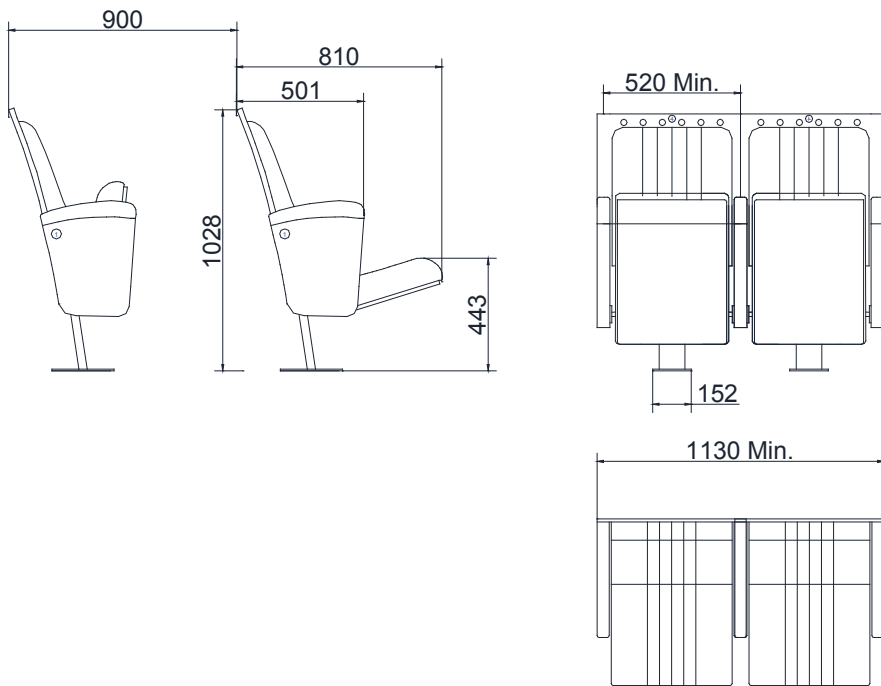

macieira